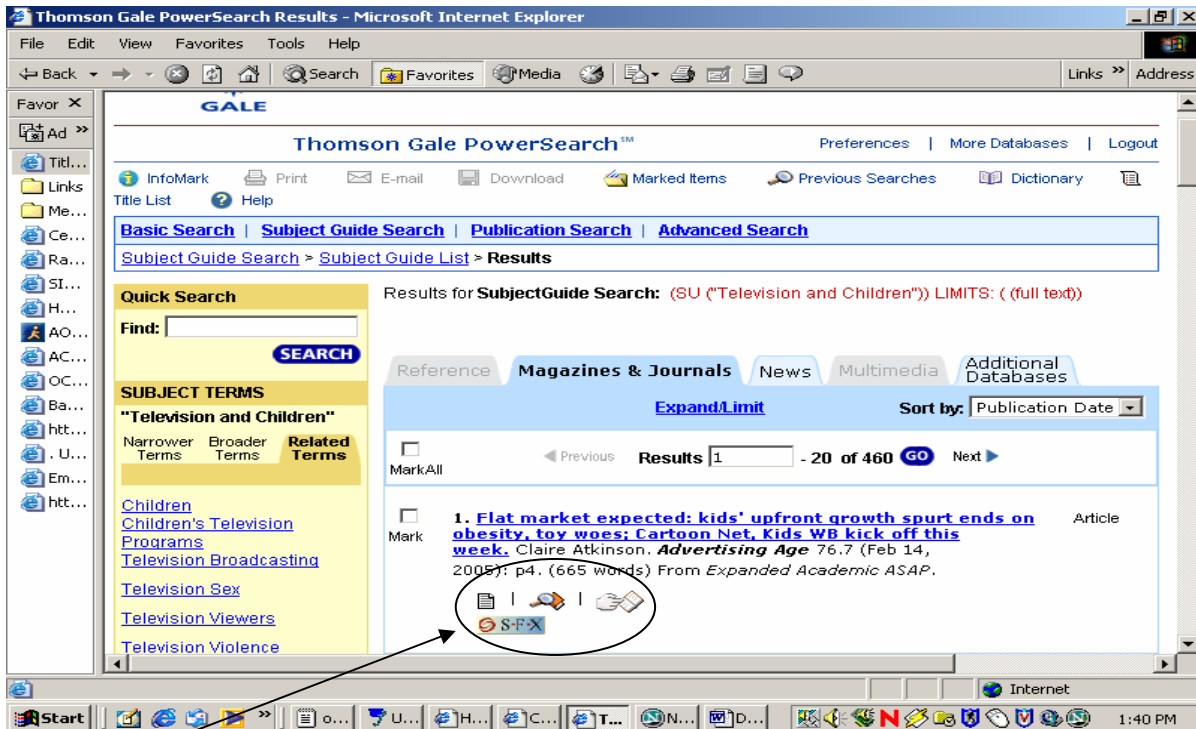

NUEVA INTERFACE *POWER SEARCH* BASES DE DATOS DE GALE

Esta es la nueva interface que estaremos implementando para las bases de **GALE GROUP**. Este cambio ya está activo al acceder a algunas de las bases de GALE desde la página: <http://cai.inter.edu>.

FAVOR DE NOTAR QUE APARECEN:

- diferentes pestañas
- nuevos íconos debajo de la referencia del artículo recuperado

Íconos:

	View full-text article	Recupera el texto completo.
	About this publication	Da información sobre la publicación e indica el período cubierto por la base. También permite seleccionar un número en particular.
	How to cite	Permite seleccionar el formato que deseamos para la cita. MLA, APA, Z39.80
	SFX	Desde aquí enlaza al Catalogo en Línea de UNICORN. Próximamente leerá: Catálogo en Línea (tal vez sin el ícono).