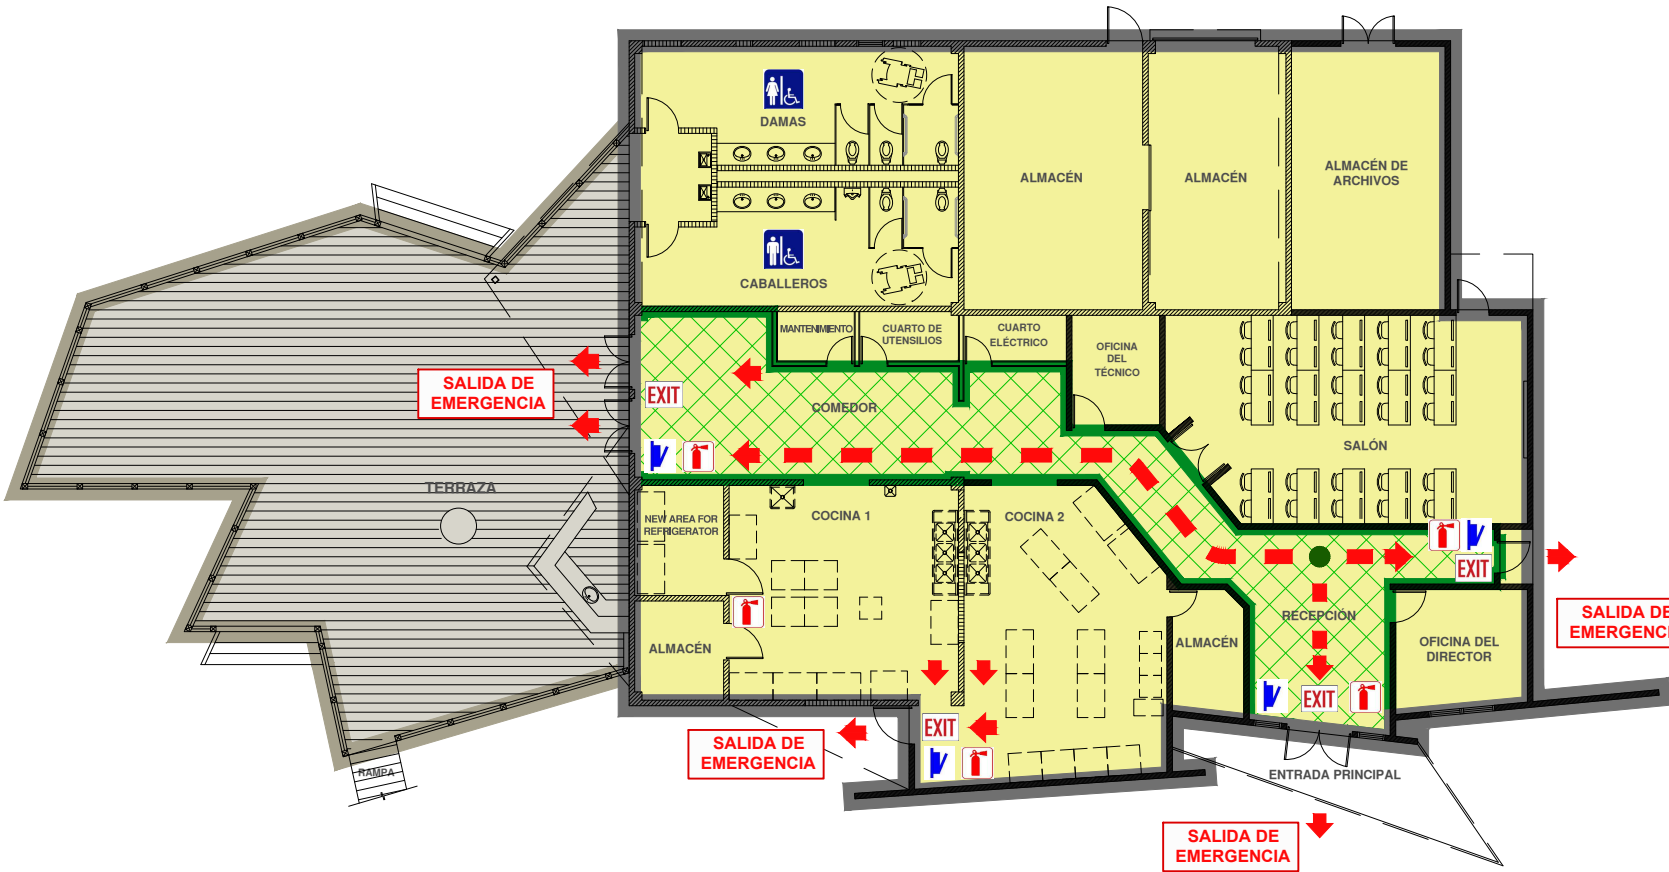

### RECINTO DE PONCE, PUERTO RICO

EDIFICIO  
**D**

### LEYENDA:

-  RUTA DE SALIDA
-  SALIDA DE EMERGENCIA
-  CORREDOR DE EVACUACIÓN PRINCIPAL
-  ALARMA DE INCENDIOS ESTACIÓN MANUAL
-  SEÑAL DE SALIDA
-  EXTINGUIDOR

## PRIMER NIVEL DE PISO